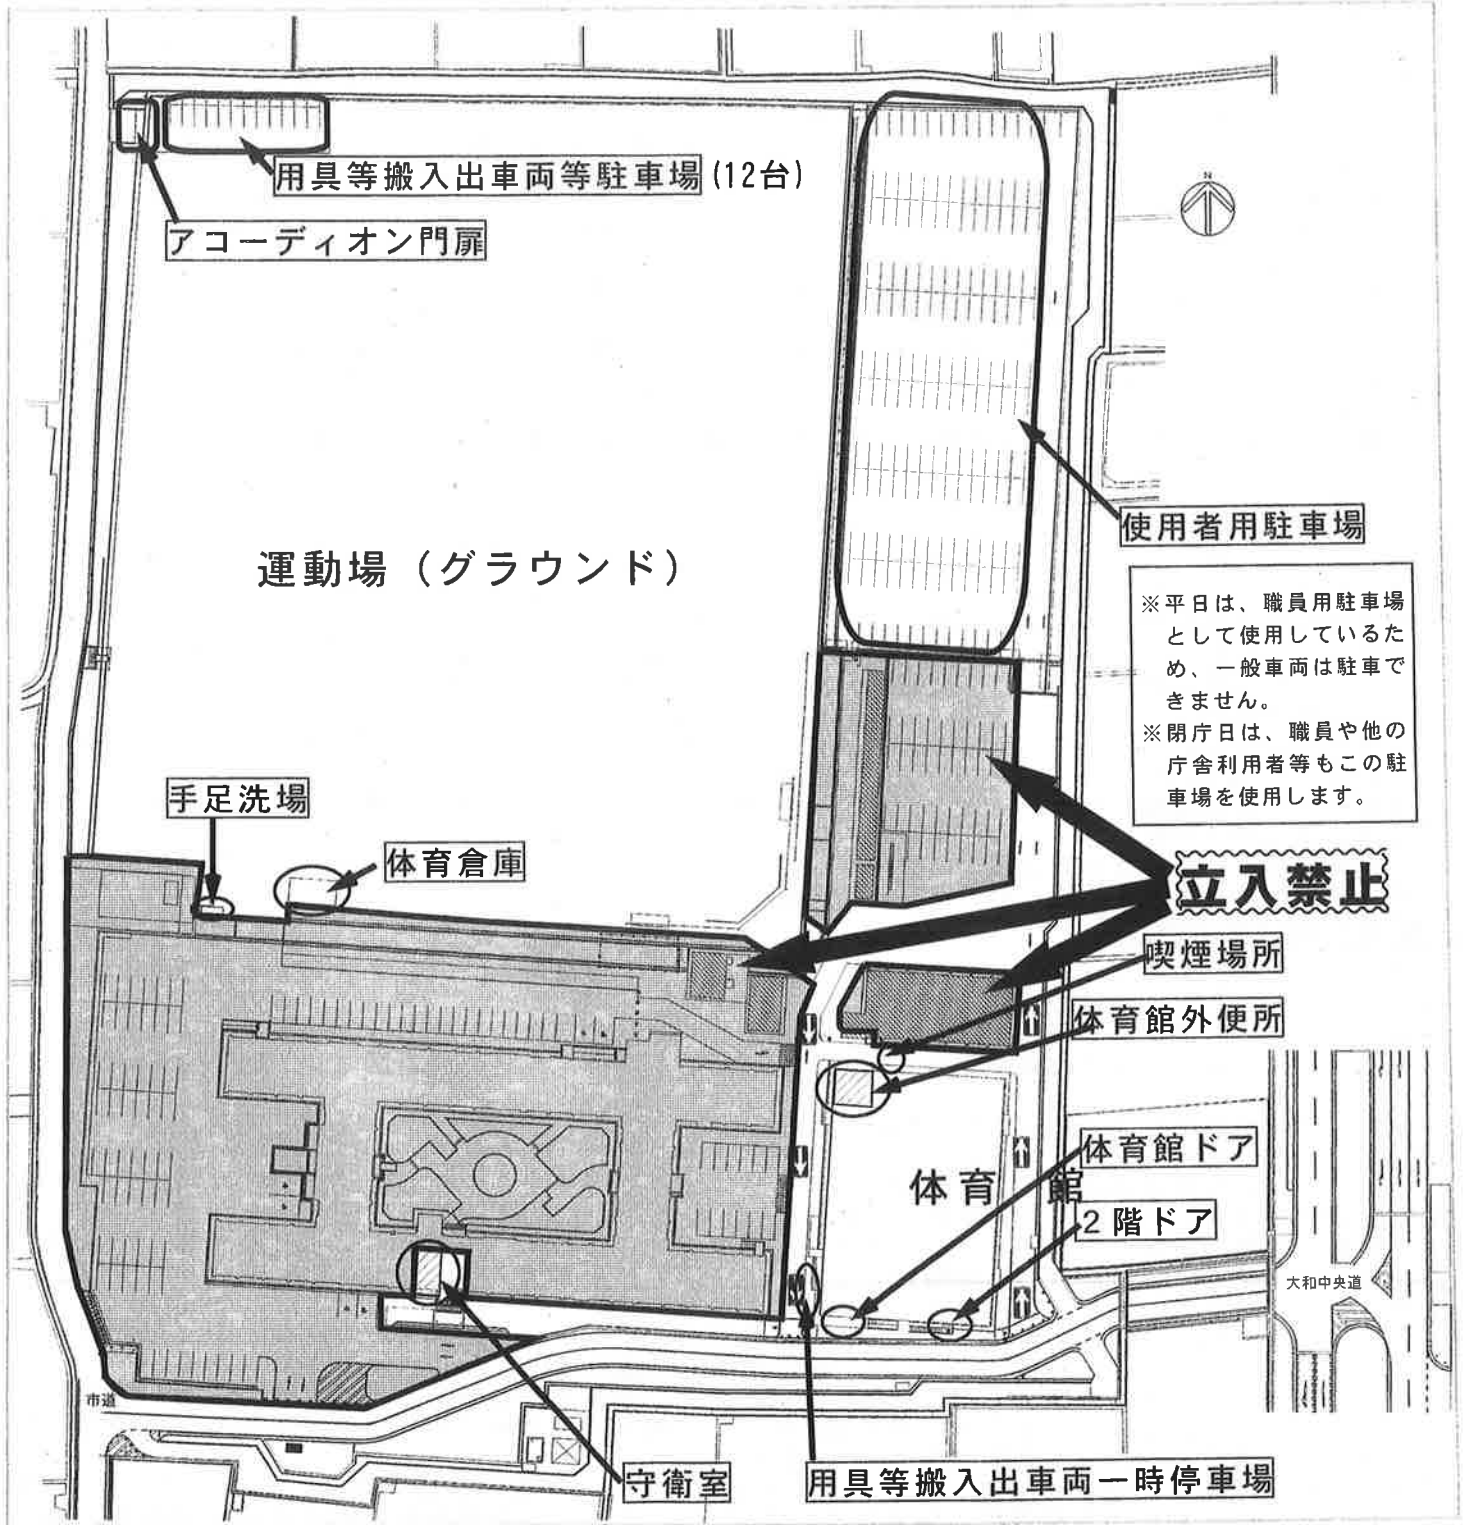

# 奈良県郡山総合庁舎配置図

- ※使用者用駐車場の舗装は、バス等の車両総重量の大きい車両に対応していません。これらの車両を使用される場合は、必ず事前に庁舎管理者に相談してください。
- ※自転車や二輪の車両は、駐車場若しくは歩行者や他の車両の通行の妨げにならない立入禁止以外の区域に駐めてください。
- ※閉庁日であっても、緊急業務や休日勤務等のため職員等が出勤し業務を行うことがあります。また、会議等で運動施設利用者以外の方が庁舎を利用されることもあります。お互いに支障が生じないようにご協力をよろしくお願いします。
- ※網掛部分の庁舎、付帯施設・設備及び敷地部分へは、いかなる理由があっても立ち入らないでください。